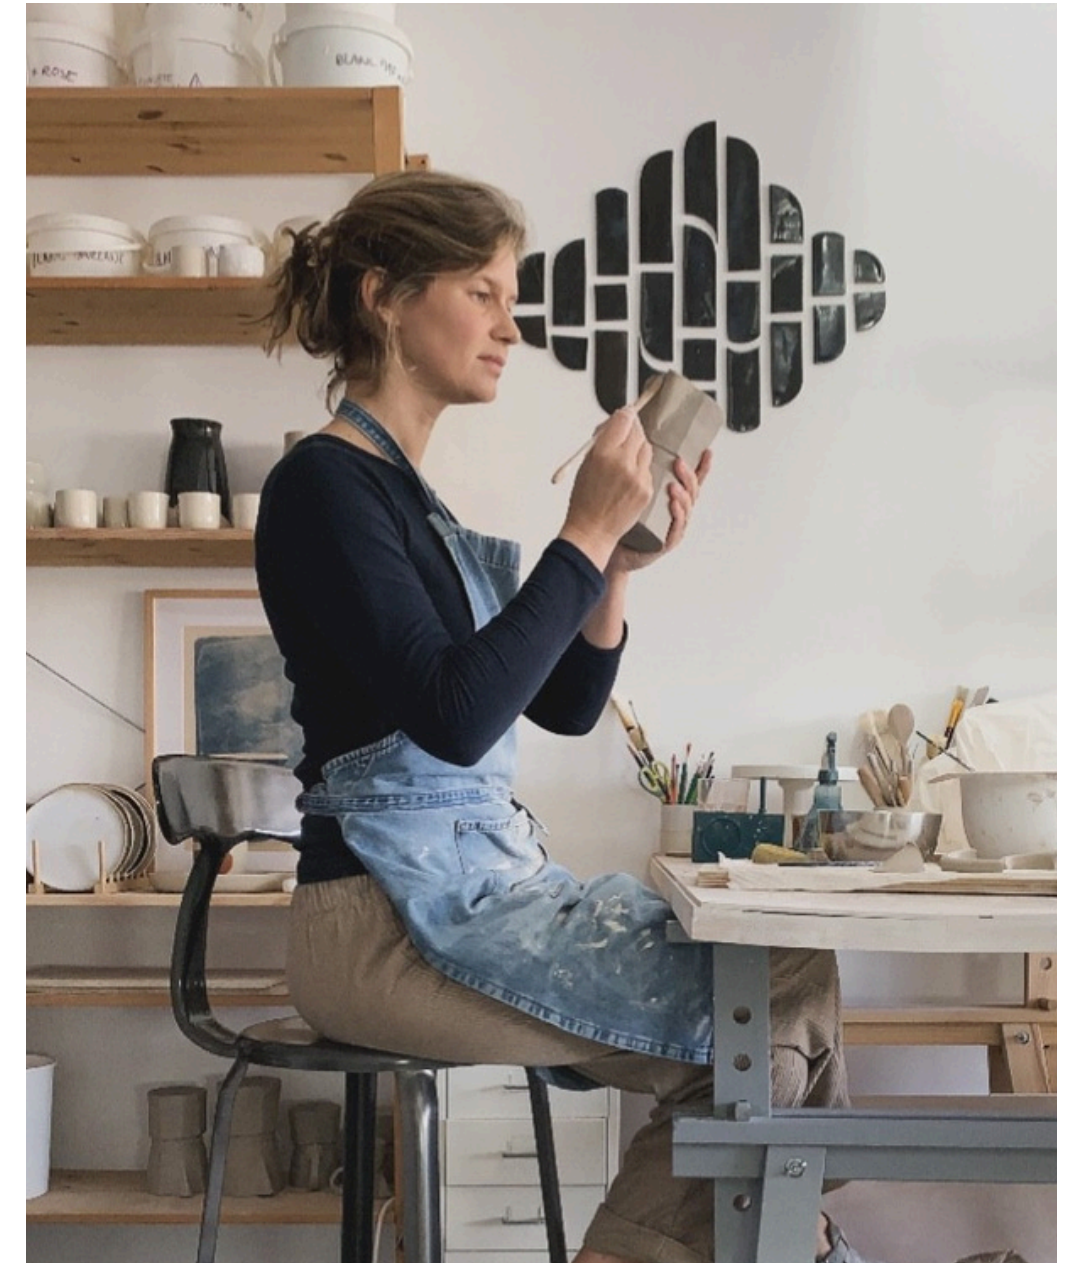

La recherche d'équilibre entre la simplicité et la délicatesse des formes est au cœur de ma démarche de création.

Pour moi, décorer sa maison, c'est créer des espaces inspirant le quotidien, où les objets sont choisis avec soin et dialoguent entre eux par leur valeur esthétique, symbolique, affective ou transgénérationnelle. Ces objets insufflent une âme au lieu de vie, apportent de la joie et racontent des histoires.

L'artisanat s'intègre parfaitement dans cette philosophie. Chaque pièce porte la trace du geste, cette présence de la main qui confère à l'objet une humanité précieuse. À travers mes créations, je souhaite transmettre cette connexion entre la matière, le savoir-faire et l'émotion, pour que chaque objet trouve naturellement sa place et résonne avec ceux qui l'accueillent.

J'ai choisi de travailler le grès pour sa durabilité, la diversité de ses nuances et la possibilité de laisser apparaître la matière brute en contraste avec l'émail brillant, afin de mettre en lumière la beauté naturelle de la terre.

Marine Wallois