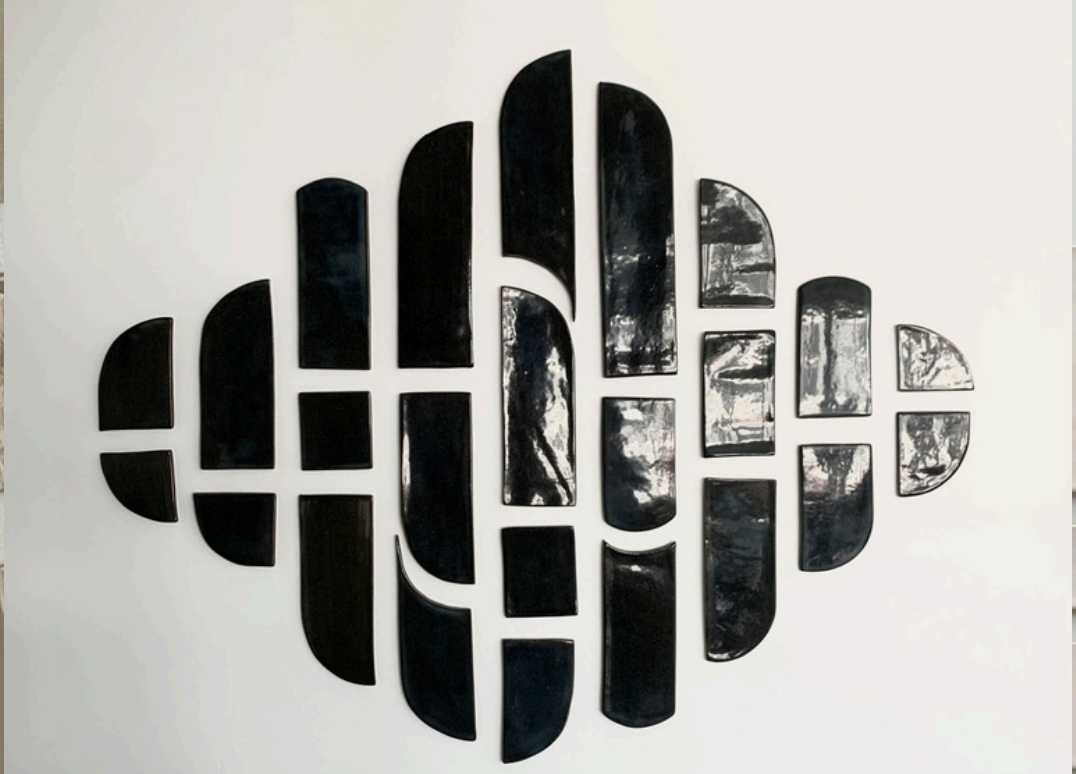

J'ai choisi de travailler le grès pour sa durabilité, la diversité de ses nuances et la possibilité de laisser apparaître la matière brute en contraste avec l'émail brillant, afin de mettre en lumière la beauté naturelle de la terre.

Si vous habitez à proximité de Biarritz, je peux également venir l'installer chez vous.

Exemples de finitions :

Blanc mat + blanc brillant

Bleu nuit

Beige brillant + terre brute

Tarifs indicatifs TTC au 01/01/2025:

Taille S : hauteur et largeur entre 50 et 65 cm

Taille M : hauteur et largeur entre 70 et 85 cm

Taille L : hauteur et largeur entre 90 et 110cm

Taille XL : hauteur et largeur > 115 cm

	Terre brute (nuances de beige)	1/2 terre brute 1/2 terre émaillée en blanc ou beige transparent	1/2 terre brute 1/2 terre émaillée enbleu nuit	Terre émaillée en blanc ou beige transparent	Terre émaillée en bleu nuit
S	210 €	240 €	255 €	270 €	320 €
M	330 €	380 €	400 €	430 €	500 €
L	580 €	670 €	710 €	725 €	850 €
XL	à partir de 840 €	à partir de 960 €	à partir de 1020 €	à partir de 1080 €	à partir de 1280 €